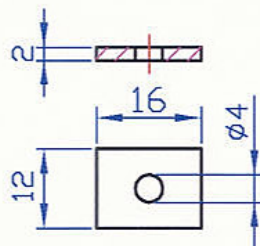

Gabbietta Tipo LBM

Cinghietta Superiore: 58,2x(L-1)x1,1

Codice	L
GB601/01	41
GB601/02	46
GB601/03	54
GB601/04	61

Gabbietta Tipo BL

Cinghietta Inferiore: 53,1x45x1,1

Codice: GB710/00

Gabbietta Tipo CA/R-S

Cinghietta Inferiore: 53,1x(L-1)x1,1

Codice	L
GB745/00	46
GB750/00	54

GB025/00

Astina

Codice	L	B
GB020/01	98	20
GB020/02	113	23,5

Traversino

Codice	L	T
GB030/01	63	41
GB030/02	68	46
GB030/03	76	54
GB030/04	83	61
⊕ GB038/00	68	46

Codice	T
GB150/01	46
GB150/02	54

Tegolino x BL

Codice =
AC060/00

Piastrina Fissaggio Guidanastri

Traversino x BL

Codice: GB111/00

Codice =
GB112/00

Supporto Condensatore

Codice	L	A	Colore
GB040/01	10,3	5,3	Giallo
GB040/02	12,3	7,3	Bianco
GB040/03	14,3	9,3	Rosso
GB040/04	9,5	4,5	Verde

Spessore

Piastrina Collegamento BL
Codice = GB120/00

Codice	T	L
GB158/00	46	67
GB159/00	54	75

Levetta x CA/R-S

Codice	T	L
GB130/00	46	74
GB131/00	54	82

Traversino x CA/R-S