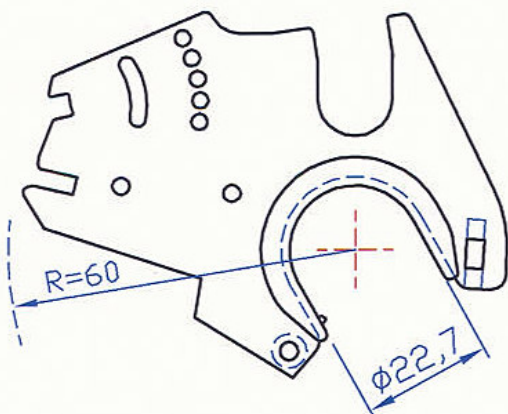

Gabbietta Tipo LBM

Cinghietta Superiore: 58,2x(L-1)x1,1

Codice	L
GB601/01	41
GB601/02	46
GB601/03	54
GB601/04	61

Gabbietta Tipo BL

Cinghietta Inferiore: 53,1x45x1,1

Codice: GB710/00

Gabbietta Tipo CA/R-S

Cinghietta Inferiore: 53,1x(L-1)x1,1

Codice	L
GB745/00	46
GB750/00	54

GB025/00

Astina

Codice	L	B
GB020/01	98	20
GB020/02	113	23,5

Traversino

Codice	L	T
GB030/01	63	41
GB030/02	68	46
GB030/03	76	54
GB030/04	83	61
⊕ GB038/00	68	46

Codice	T
GB150/01	46
GB150/02	54

Tegolino x BL

Codice =
AC060/00

Piastrina Fissaggio Guidanastri

Traversino x BL

Codice: GB111/00

Codice =
GB112/00

Supporto Condensatore

Codice	L	A	Colore
GB040/01	10,3	5,3	Giallo
GB040/02	12,3	7,3	Bianco
GB040/03	14,3	9,3	Rosso
GB040/04	9,5	4,5	Verde

Spessore

Piastrina Collegamento BL
Codice = GB120/00

Codice	T	L
GB158/00	46	67
GB159/00	54	75

Levetta x CA/R-S

Codice	T	L
GB130/00	46	74
GB131/00	54	82

Traversino x CA/R-S