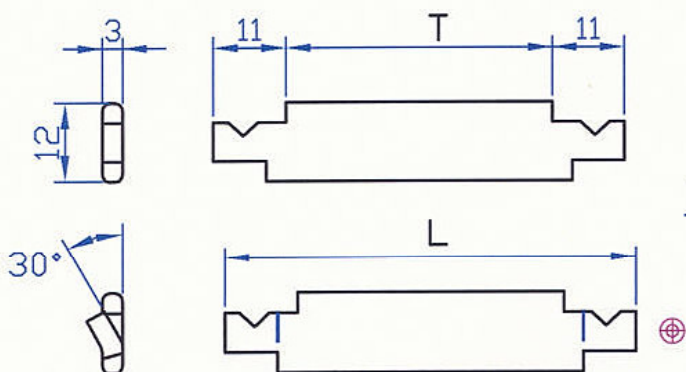

Gabbietta Tipo LBM

Cinghietta Superiore: 58,2x(L-1)x1,1

Codice	L
GB601/01	41
GB601/02	46
GB601/03	54
GB601/04	61

Gabbietta Tipo BL

Cinghietta Inferiore: 53,1x45x1,1

Codice: GB710/00

Gabbietta Tipo CA/R-S

Cinghietta Inferiore: 53,1x(L-1)x1,1

Codice	L
GB745/00	46
GB750/00	54

GB025/00

Astina

Codice	L	B
GB020/01	98	20
GB020/02	113	23,5

Traversino

Codice	L	T
GB030/01	63	41
GB030/02	68	46
GB030/03	76	54
GB030/04	83	61
⊕ GB038/00	68	46

Codice	T
GB150/01	46
GB150/02	54

Tegolino x BL

Codice =
AC060/00

Piastrina Fissaggio Guidanastri

Traversino x BL

Codice: GB111/00

Codice =
GB112/00

Supporto Condensatore

Codice	L	A	Colore
GB040/01	10,3	5,3	Giallo
GB040/02	12,3	7,3	Bianco
GB040/03	14,3	9,3	Rosso
GB040/04	9,5	4,5	Verde

Spessore

Piastrina Collegamento BL
Codice = GB120/00

Codice	T	L
GB158/00	46	67
GB159/00	54	75

Levetta x CA/R-S

Codice	T	L
GB130/00	46	74
GB131/00	54	82

Traversino x CA/R-S