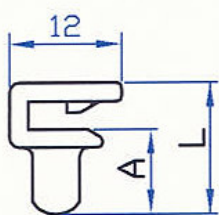

Tegolino x BL

Codice =
AC060/00

Piastrina Fissaggio Guidanastri

Traversino x BL

Codice: GB111/00

Codice =
GB112/00

Supporto Condensatore

Codice	L	A	Colore
GB040/01	10,3	5,3	Giallo
GB040/02	12,3	7,3	Bianco
GB040/03	14,3	9,3	Rosso
GB040/04	9,5	4,5	Verde

Spessore

Piastrina Collegamento BL
Codice = GB120/00

Codice	T	L
GB158/00	46	67
GB159/00	54	75

Levetta x CA/R-S

Codice	T	L
GB130/00	46	74
GB131/00	54	82

Traversino x CA/R-S