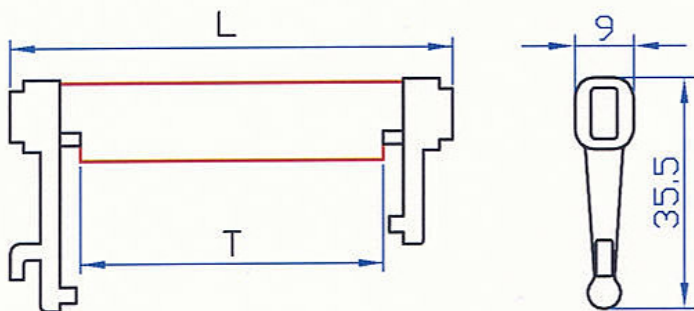

Tegolino x BL

Codice =
AC060/00

Piastrina Fissaggio Guidanastri

Traversino x BL

Codice: GB111/00

Codice =
GB112/00

Supporto Condensatore

Codice	L	A	Colore
GB040/01	10,3	5,3	Giallo
GB040/02	12,3	7,3	Bianco
GB040/03	14,3	9,3	Rosso
GB040/04	9,5	4,5	Verde

Spessore

Piastrina Collegamento BL
Codice = GB120/00

Codice	T	L
GB158/00	46	67
GB159/00	54	75

Levetta x CA/R-S

Codice	T	L
GB130/00	46	74
GB131/00	54	82

Traversino x CA/R-S