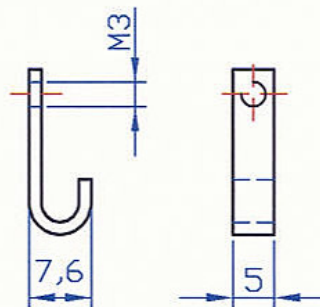

Gabbietta Tipo LBM

Cinghietta Superiore: 58,2x(L-1)x1,1

Codice	L
GB601/01	41
GB601/02	46
GB601/03	54
GB601/04	61

Gabbietta Tipo BL

Cinghietta Inferiore: 53,1x45x1,1

Codice: GB710/00

Gabbietta Tipo CA/R-S

Cinghietta Inferiore: 53,1x(L-1)x1,1

Tegolino x BL

Codice =
AC060/00

Piastrina Fissaggio Guidanastri

Traversino x BL

Codice: GB111/00

Codice =
GB112/00

Supporto Condensatore

Codice	L	A	Colore
GB040/01	10,3	5,3	Giallo
GB040/02	12,3	7,3	Bianco
GB040/03	14,3	9,3	Rosso
GB040/04	9,5	4,5	Verde

Spessore

Piastrina Collegamento BL
Codice = GB120/00

Codice	T	L
GB158/00	46	67
GB159/00	54	75

Levetta x CA/R-S

Codice	T	L
GB130/00	46	74
GB131/00	54	82

Traversino x CA/R-S