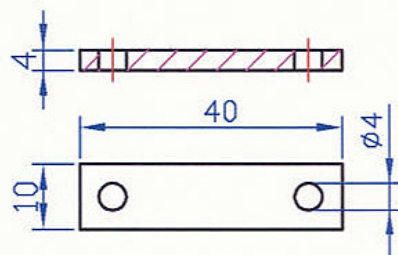

Gabbietta Tipo LBM

Cinghietta Superiore: 58,2x(L-1)x1,1

Codice	L
GB601/01	41
GB601/02	46
GB601/03	54
GB601/04	61

Gabbietta Tipo BL

Cinghietta Inferiore: 53,1x45x1,1

Codice: GB710/00

Gabbietta Tipo CA/R-S

Cinghietta Inferiore: 53,1x(L-1)x1,1

Tegolino x BL

Codice =
AC060/00

Piastrina Fissaggio Guidanastri

Traversino x BL

Codice: GB111/00

Codice =
GB112/00

Supporto Condensatore

Codice	L	A	Colore
GB040/01	10,3	5,3	Giallo
GB040/02	12,3	7,3	Bianco
GB040/03	14,3	9,3	Rosso
GB040/04	9,5	4,5	Verde

Spessore

Piastrina Collegamento BL
Codice = GB120/00

Codice	T	L
GB158/00	46	67
GB159/00	54	75

Levetta x CA/R-S

Codice	T	L
GB130/00	46	74
GB131/00	54	82

Traversino x CA/R-S