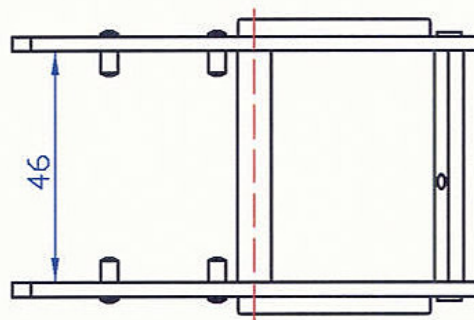

Gabbietta Tipo LBM

Cinghietta Superiore: 58,2x(L-1)x1,1

Codice	L
GB601/01	41
GB601/02	46
GB601/03	54
GB601/04	61

Gabbietta Tipo BL

Cinghietta Inferiore: 53,1x45x1,1

Codice: GB710/00

Gabbietta Tipo CA/R-S

Cinghietta Inferiore: 53,1x(L-1)x1,1

Spessore

Piastrina Collegamento BL
Codice = GB120/00

Codice	T	L
GB158/00	46	67
GB159/00	54	75

Levetta x CA/R-S

Codice	T	L
GB130/00	46	74
GB131/00	54	82

Traversino x CA/R-S