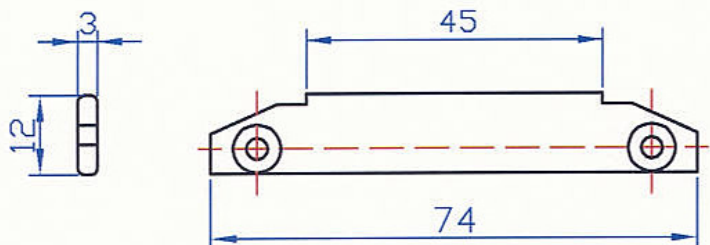

Traversino x BL

Codice: GB111/00