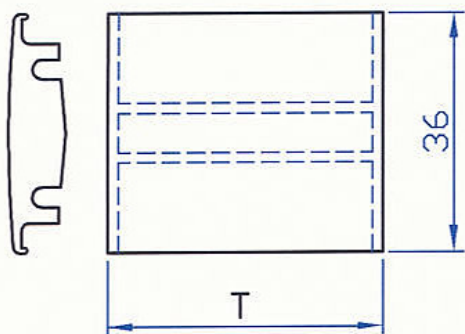

Gabbietta Tipo LBM

Cinghietta Superiore: 58,2x(L-1)x1,1

Codice	L
GB601/01	41
GB601/02	46
GB601/03	54
GB601/04	61

Gabbietta Tipo BL

Cinghietta Inferiore: 53,1x45x1,1

Codice: GB710/00

Gabbietta Tipo CA/R-S

Cinghietta Inferiore: 53,1x(L-1)x1,1

Codice	L
GB745/00	46
GB750/00	54

GB025/00

Astina

Codice	L	B
GB020/01	98	20
GB020/02	113	23,5

Traversino

Codice	L	T
GB030/01	63	41
GB030/02	68	46
GB030/03	76	54
GB030/04	83	61
⊕ GB038/00	68	46

Codice	T
GB150/01	46
GB150/02	54

Tegolino x BL

Codice =
AC060/00

Piastrina Fissaggio Guidanastri

Traversino x BL

Codice: GB111/00

Codice =
GB112/00

Supporto Condensatore

Codice	L	A	Colore
GB040/01	10,3	5,3	Giallo
GB040/02	12,3	7,3	Bianco
GB040/03	14,3	9,3	Rosso
GB040/04	9,5	4,5	Verde

Spessore

Piastrina Collegamento BL
Codice = GB120/00

Codice	T	L
GB158/00	46	67
GB159/00	54	75

Levetta x CA/R-S

Codice	T	L
GB130/00	46	74
GB131/00	54	82

Traversino x CA/R-S