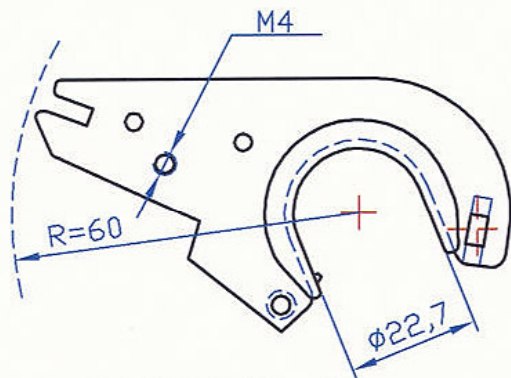

Gabbietta Tipo LBM

Cinghietta Superiore: 58,2x(L-1)x1,1

Codice	L
GB601/01	41
GB601/02	46
GB601/03	54
GB601/04	61

Gabbietta Tipo BL

Cinghietta Inferiore: 53,1x45x1,1

Codice: GB710/00

Gabbietta Tipo CA/R-S

Cinghietta Inferiore: 53,1x(L-1)x1,1

Codice	L
GB745/00	46
GB750/00	54

GB025/00

Astina

Codice	L	B
GB020/01	98	20
GB020/02	113	23,5

Traversino

Codice	L	T
GB030/01	63	41
GB030/02	68	46
GB030/03	76	54
GB030/04	83	61
⊕ GB038/00	68	46

Codice	T
GB150/01	46
GB150/02	54

Tegolino x BL

Codice =
AC060/00

Piastrina Fissaggio Guidanastri

Traversino x BL

Codice: GB111/00

Codice =
GB112/00

Supporto Condensatore

Codice	L	A	Colore
GB040/01	10,3	5,3	Giallo
GB040/02	12,3	7,3	Bianco
GB040/03	14,3	9,3	Rosso
GB040/04	9,5	4,5	Verde

Spessore

Piastrina Collegamento BL
Codice = GB120/00

Codice	T	L
GB158/00	46	67
GB159/00	54	75

Levetta x CA/R-S

Codice	T	L
GB130/00	46	74
GB131/00	54	82

Traversino x CA/R-S