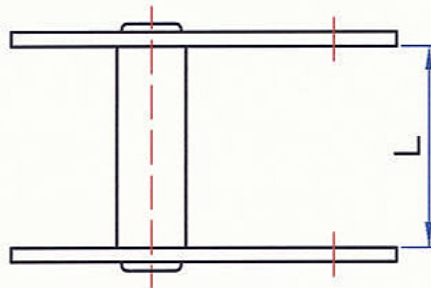

Gabbietta Tipo LBM

Cinghietta Superiore: 58,2x(L-1)x1,1

Codice	L
GB601/01	41
GB601/02	46
GB601/03	54
GB601/04	61

Gabbietta Tipo BL

Cinghietta Inferiore: 53,1x45x1,1

Codice: GB710/00

Gabbietta Tipo CA/R-S

Cinghietta Inferiore: 53,1x(L-1)x1,1

Spessore

Piastrina Collegamento BL
Codice = GB120/00

Codice	T	L
GB158/00	46	67
GB159/00	54	75

Levetta x CA/R-S

Codice	T	L
GB130/00	46	74
GB131/00	54	82

Traversino x CA/R-S