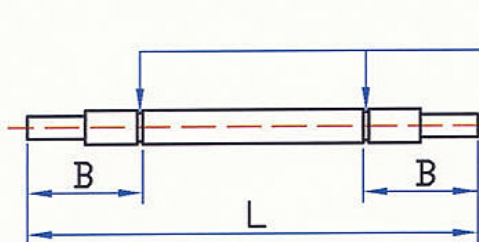

Gabbietta Tipo LBM

Cinghietta Superiore: 58,2x(L-1)x1,1

Codice	L
GB601/01	41
GB601/02	46
GB601/03	54
GB601/04	61

Gabbietta Tipo BL

Cinghietta Inferiore: 53,1x45x1,1

Codice: GB710/00

Gabbietta Tipo CA/R-S

Cinghietta Inferiore: 53,1x(L-1)x1,1

Codice	L
GB745/00	46
GB750/00	54

GB025/00

Astina

Codice	L	B
GB020/01	98	20
GB020/02	113	23,5

Traversino

Codice	L	T
GB030/01	63	41
GB030/02	68	46
GB030/03	76	54
GB030/04	83	61
⊕ GB038/00	68	46

Codice	T
GB150/01	46
GB150/02	54

Tegolino x BL

Codice =
AC060/00

Piastrina Fissaggio Guidanastri

Traversino x BL

Codice: GB111/00

Codice =
GB112/00

Supporto Condensatore

Codice	L	A	Colore
GB040/01	10,3	5,3	Giallo
GB040/02	12,3	7,3	Bianco
GB040/03	14,3	9,3	Rosso
GB040/04	9,5	4,5	Verde

Spessore

Piastrina Collegamento BL
Codice = GB120/00

Codice	T	L
GB158/00	46	67
GB159/00	54	75

Levetta x CA/R-S

Codice	T	L
GB130/00	46	74
GB131/00	54	82

Traversino x CA/R-S