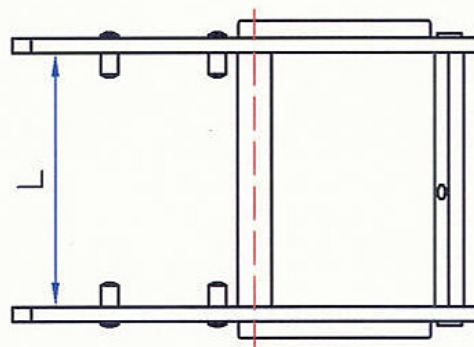

Gabbietta Tipo LBM

Cinghietta Superiore: 58,2x(L-1)x1,1

Codice	L
GB601/01	41
GB601/02	46
GB601/03	54
GB601/04	61

Gabbietta Tipo BL

Cinghietta Inferiore: 53,1x45x1,1

Codice: GB710/00

Gabbietta Tipo CA/R-S

Cinghietta Inferiore: 53,1x(L-1)x1,1