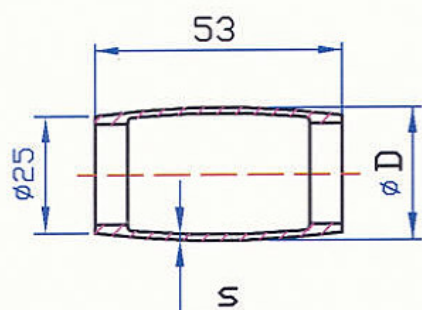

Codice	T	S	L	D
RP601/01	53	57	97	φ24,5

Rulli RCB senza manicotto

Codice	S	L	D	Manic.
RP801/00	57	97	φ24,5	Bianco
RP802/00	57	97	φ24,5	Blu
RP804/00	57	97	φ24,5	Grigio
RP805/00	57	97	φ24,5	Verde

Rulli RCB con Manicotto

Codice	s	D	Colore	°ShA
04592/02	1,25	φ29	Verde	62,5°
04592/03	1,25	φ29	Bianco	75°
04594/02	1,75	φ29	Blu	82,5°
BIB. 14	1,7	φ29	Grigio	65° ATPG

Manicotti a Botte L=53

Codice	s	D	Colore	°ShA
06025/02	1,3	φ29	Verde	62,5°
06025/01	1,3	φ29	Bianco	75°
06027/02	2,05	φ29	Blu	82,5°
BIB. 12	1,7	φ29	Grigio	65° ATPG

Manicotti a Botte L=68