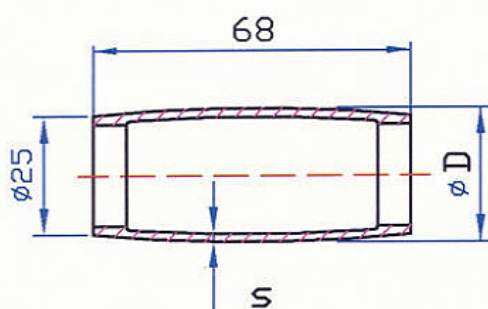

Codice	T	S	L	D
RP601/01	53	57	97	φ24,5

Rulli RCB senza manicotto

Codice	S	L	D	Manic.
RP801/00	57	97	φ24,5	Bianco
RP802/00	57	97	φ24,5	Blu
RP804/00	57	97	φ24,5	Grigio
RP805/00	57	97	φ24,5	Verde

Rulli RCB con Manicotto

Codice	s	D	Colore	°ShA
04592/02	1,25	φ29	Verde	62,5°
04592/03	1,25	φ29	Bianco	75°
04594/02	1,75	φ29	Blu	82,5°
BIB. 14	1,7	φ29	Grigio	65° ATPG

Manicotti a Botte L=53

Codice	s	D	Colore	°ShA
06025/02	1,3	φ29	Verde	62,5°
06025/01	1,3	φ29	Bianco	75°
06027/02	2,05	φ29	Blu	82,5°
BIB. 12	1,7	φ29	Grigio	65° ATPG

Manicotti a Botte L=68