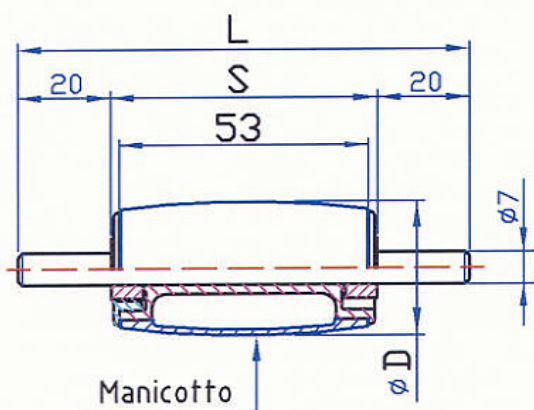

Codice	T	S	L	D
RP601/01	53	57	97	φ24,5

Rulli RCB senza manicotto

Codice	S	L	D	Manic.
RP801/00	57	97	φ24,5	Bianco
RP802/00	57	97	φ24,5	Blu
RP804/00	57	97	φ24,5	Grigio
RP805/00	57	97	φ24,5	Verde

Rulli RCB con Manicotto

Codice	s	D	Colore	°ShA
04592/02	1,25	φ29	Verde	62,5°
04592/03	1,25	φ29	Bianco	75°
04594/02	1,75	φ29	Blu	82,5°
BIB. 14	1,7	φ29	Grigio	65° ATPG

Manicotti a Botte L=53

Codice	s	D	Colore	°ShA
06025/02	1,3	φ29	Verde	62,5°
06025/01	1,3	φ29	Bianco	75°
06027/02	2,05	φ29	Blu	82,5°
BIB. 12	1,7	φ29	Grigio	65° ATPG

Manicotti a Botte L=68